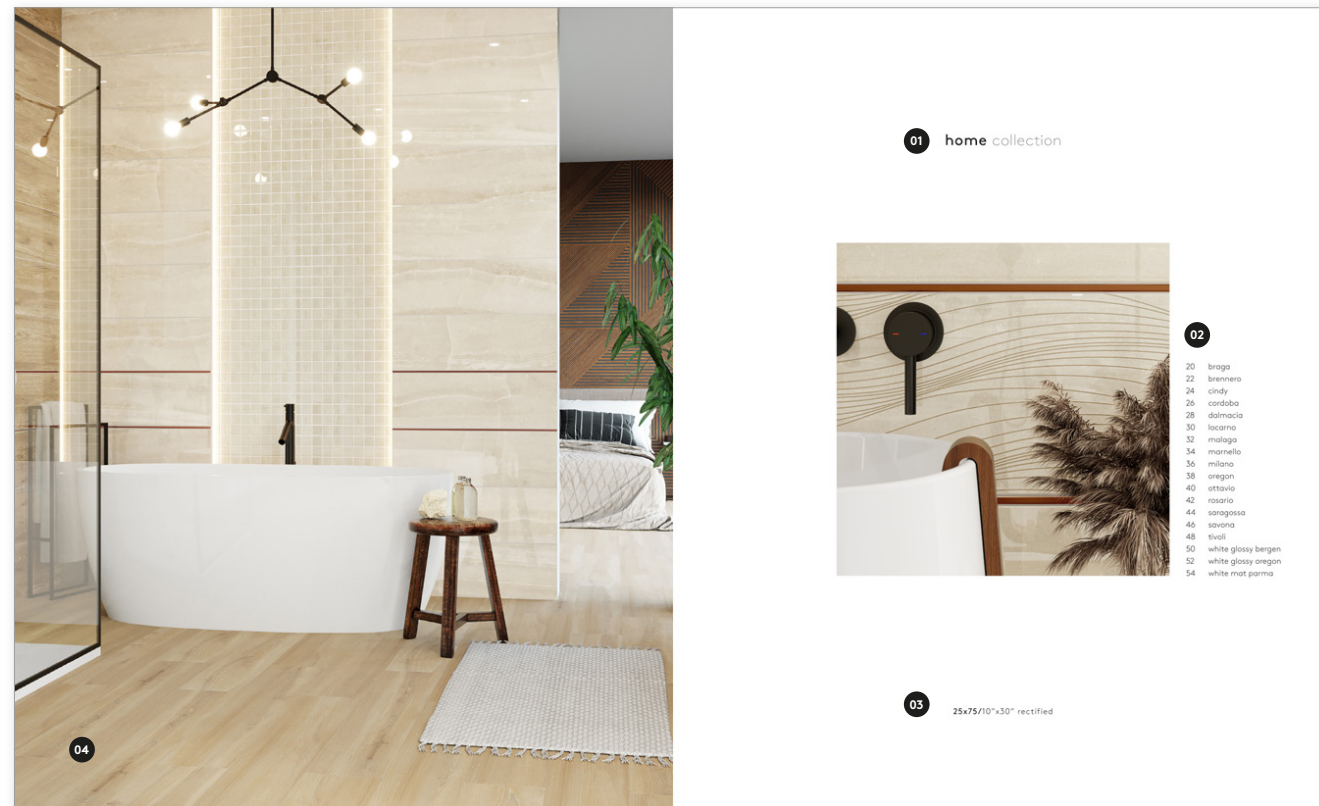

layout description

/czytanie katalogu/

01
collection name
nazwa kolekcji

02
table of contents
spis treści

03
collection size
rozmiar kolekcji

04
visualisation
wizualizacja

05
collection name
nazwa kolekcji
06
sample faces
przykładowe grafiki

07
floor tiles and specification
plyta podłogowa i specyfikacja
08
collection size
format kolekcji

09
visualisation
wizualizacja
10
collection name and size
nazwa i rozmiar kolekcji