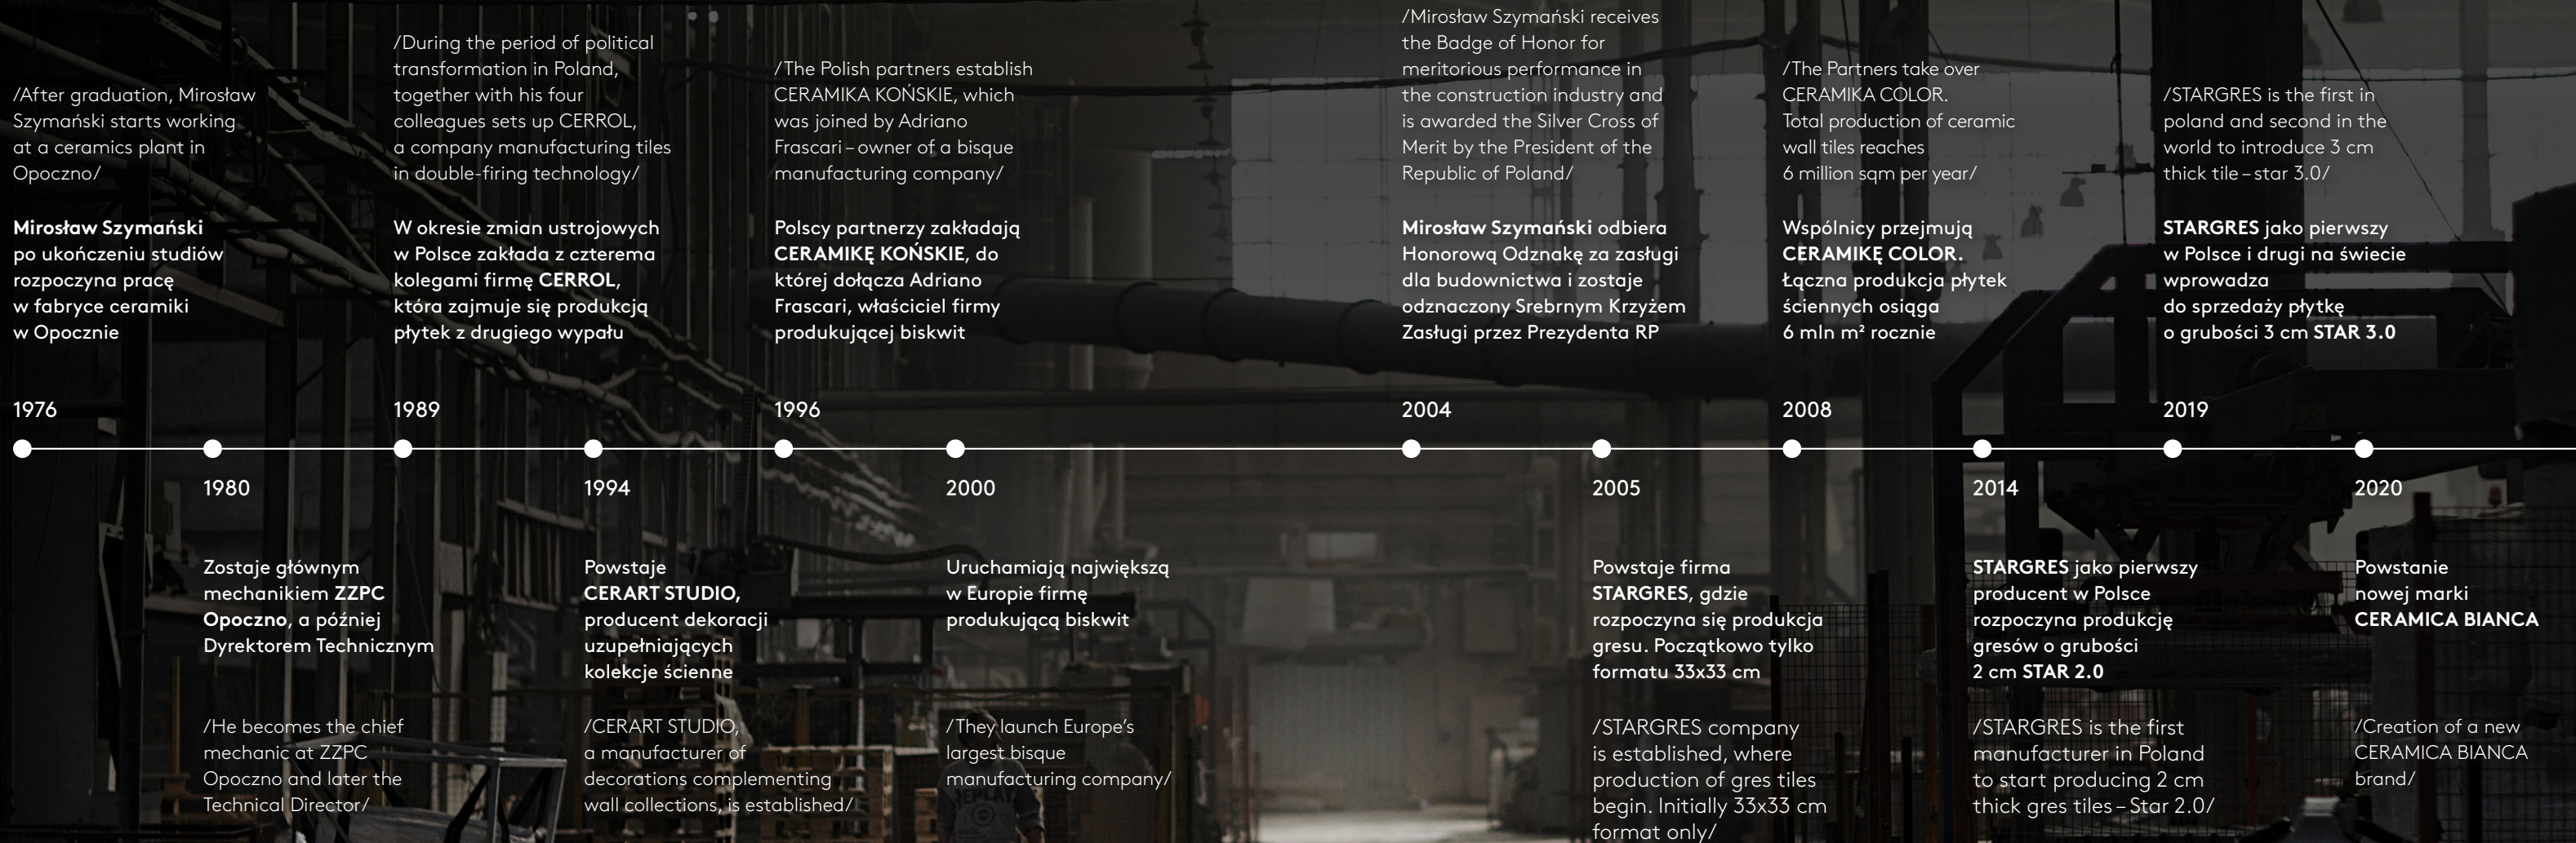

KONSKIE
GROUP
since 1989

katalog 2023
/catalogue 2023/

Od jednej palety dziennie w 1989 roku, do 27 mln m² rocznej produkcji po 30 latach

/From one pallet per day in 1989, to 27 million sqm of annual production after 30 years/

Jako grupa inwestujemy w technikę, rozwój, a przede wszystkim w naszych pracowników. Grupa Końskie jest firmą rodzinną. Panująca w niej atmosfera jest pozbawiona niezdrowej rywalizacji. Wzornictwo naszych kolekcji jest efektem współpracy najlepszych europejskich studiów graficznych i doświadczenia pracowników Grupy Końskie.